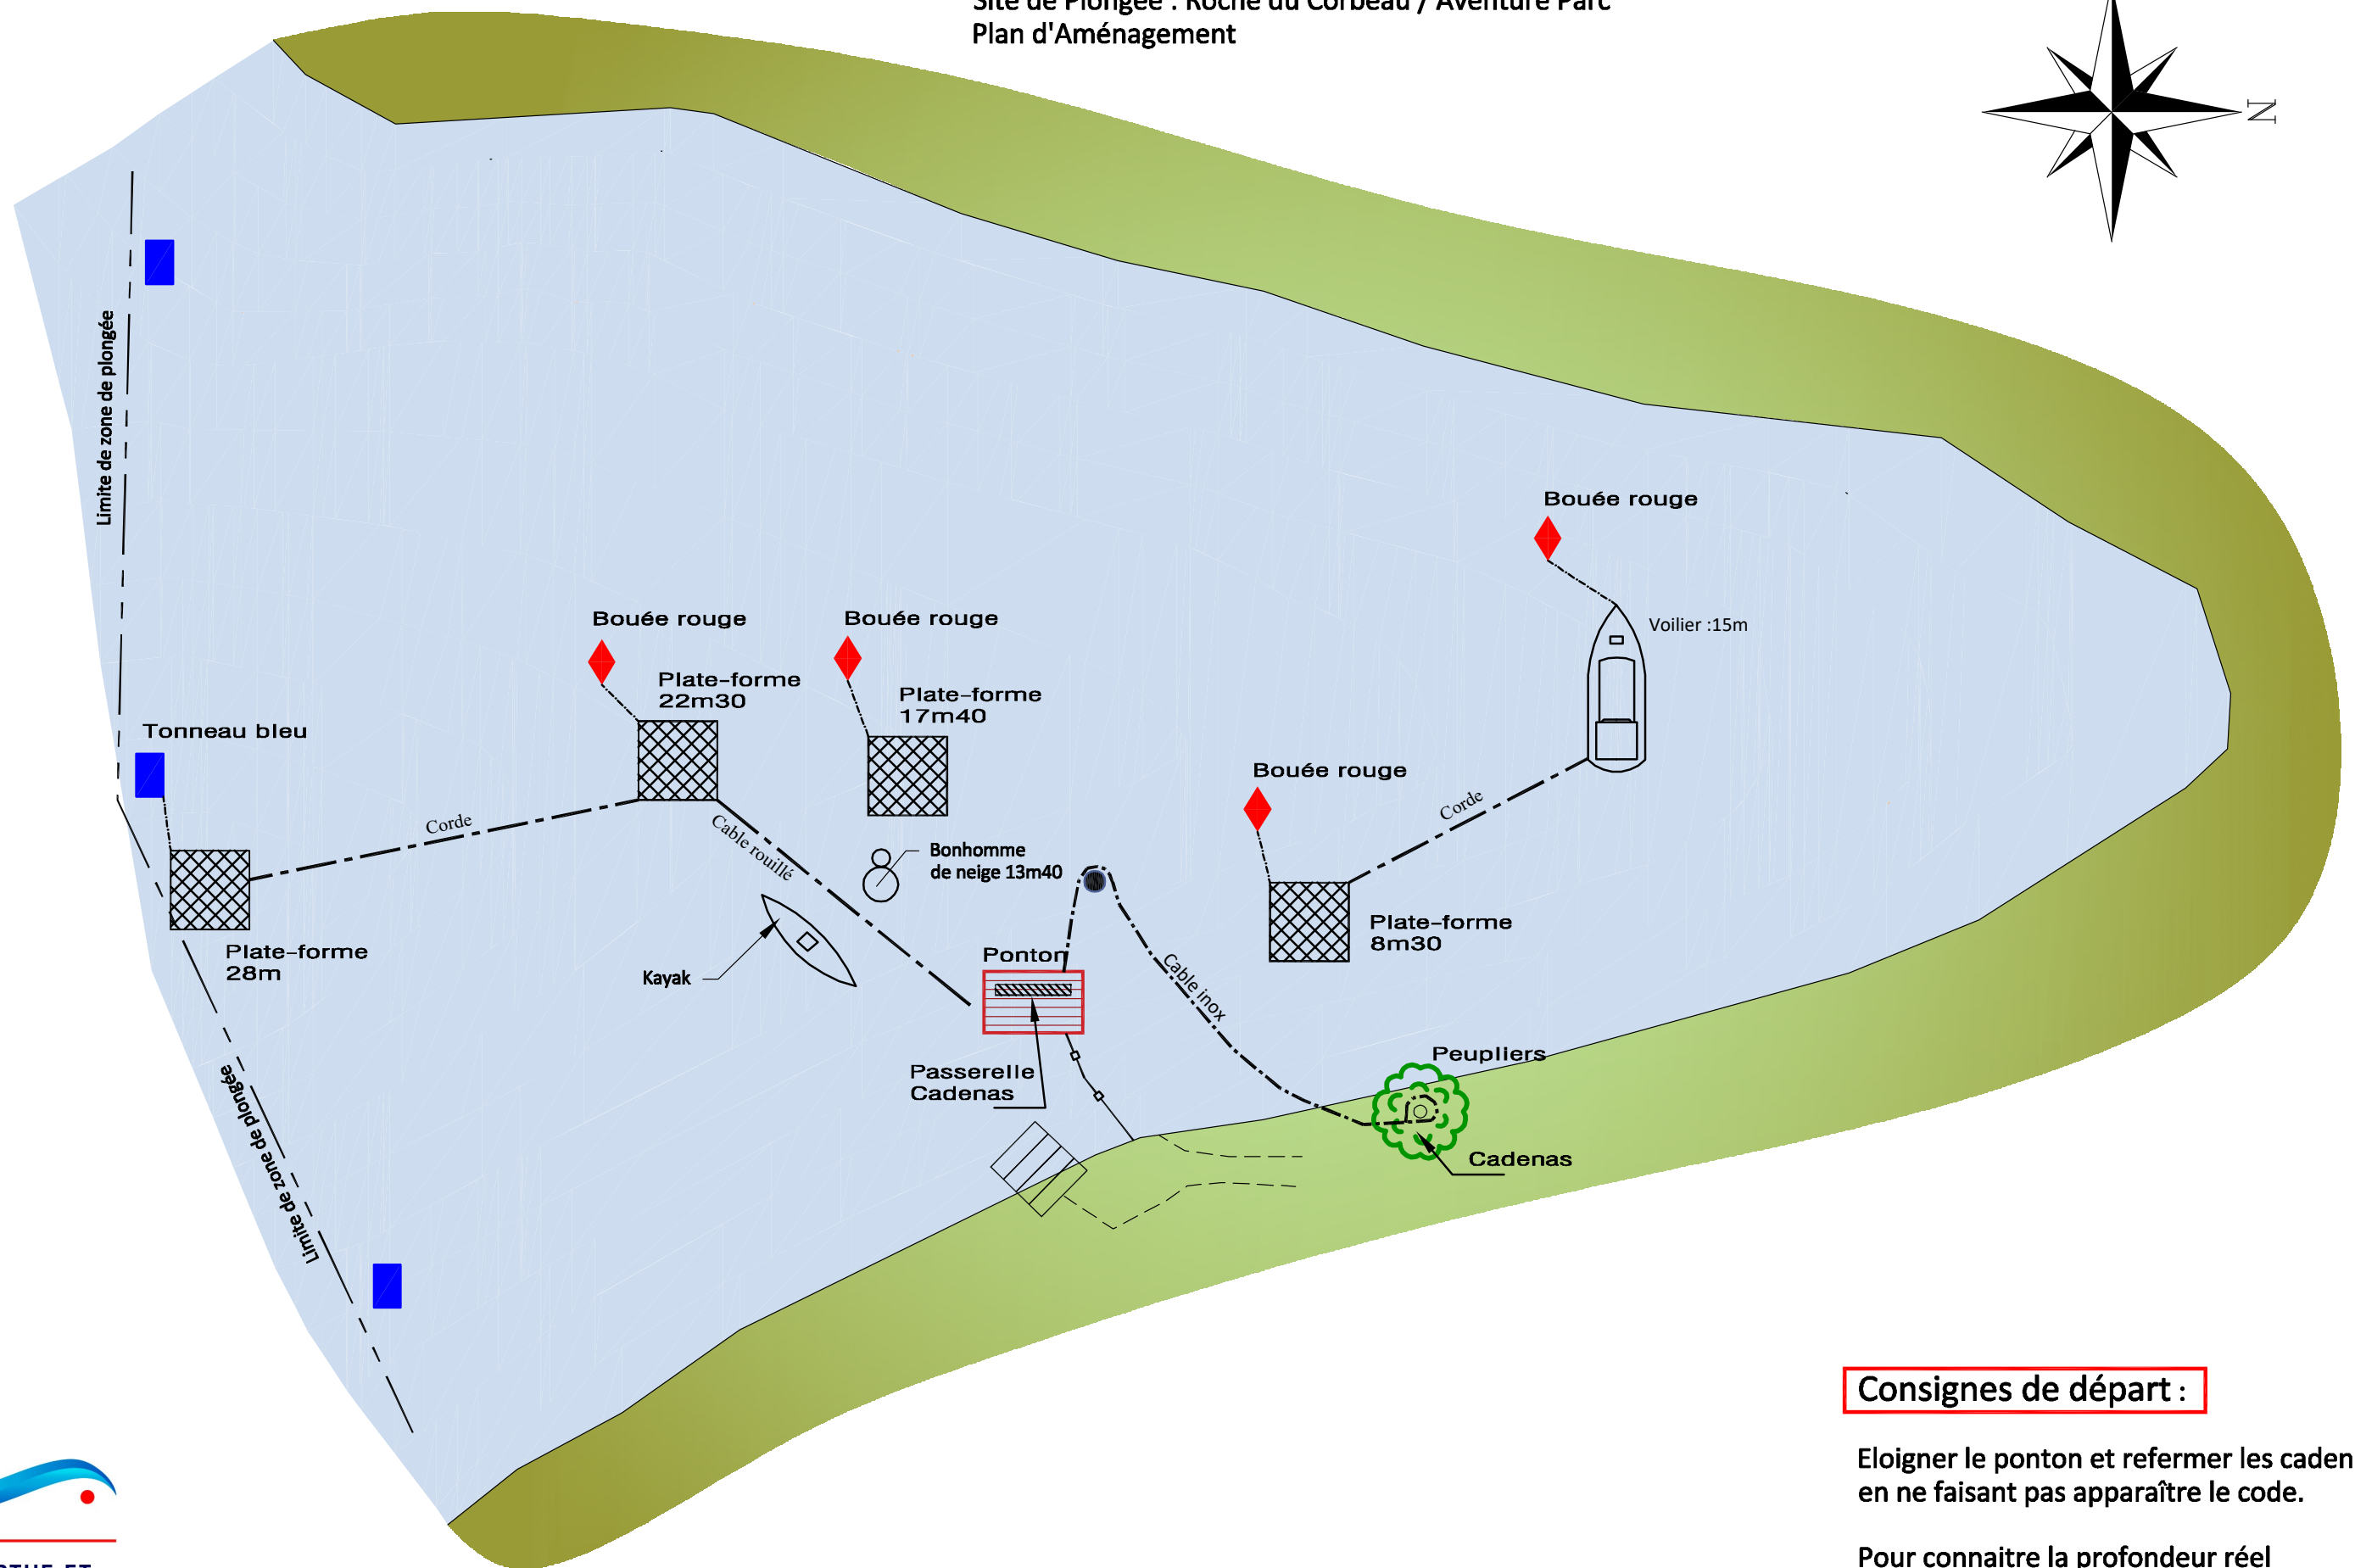

Lac de Pierre Percée

Site de Plongée : Roche du Corbeau / Aventure Parc
Plan d'Aménagement

Consignes de départ :

Eloigner le ponton et refermer les cadenas en ne faisant pas apparaître le code.

Pour connaître la profondeur réel des installations, soustraire le marnage